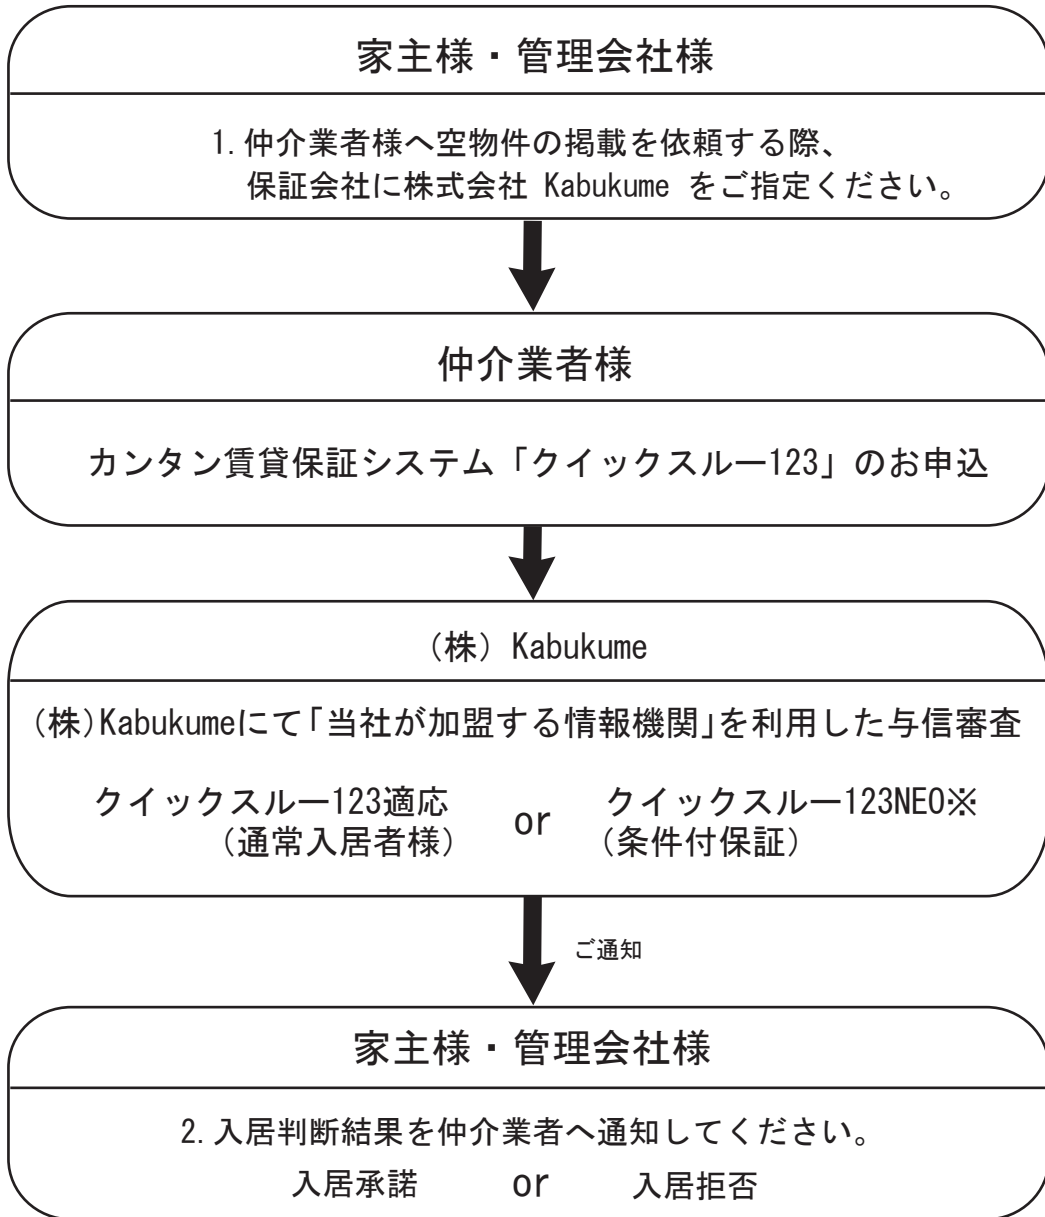

わずらわしい入居審査もおまかせ！

※仲介業者様でも選任管理している物件に対してはいっしょです

クイックスルー123
にて賃貸借契約成立

クイックスルー123NE0
にて賃貸借契約成立

契約拒否

保証会社に（株）Kabukumeをご指定いただくことで、「当社 加盟の情報機関」の審査結果をすばやくご通知！御社の入居審査・仲介業務にお役立てください！

当社ではどのようなお客様でも100%保証をお受けします！